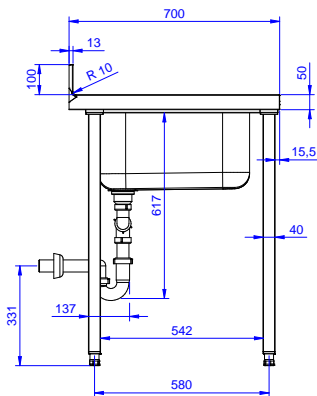

D = Scarico acqua