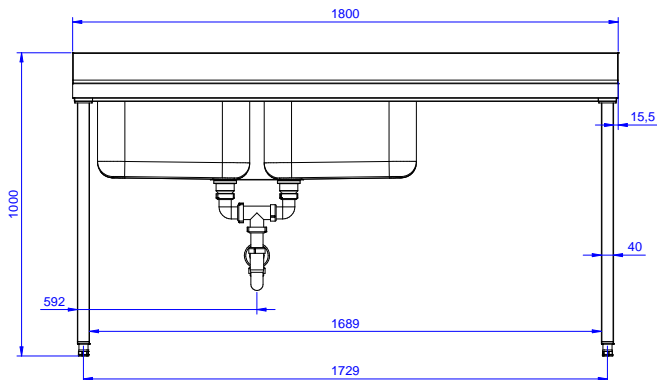

Fronte

Lato