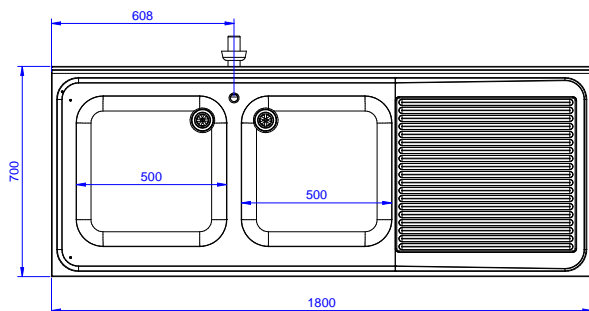

### Articolo N° \_\_\_\_\_

Lavatoio in acciaio inox AISI 304 con piano di lavoro da 50 mm e spessore 8/10. Insonorizzato con piega salvamani sui bordi e dotato di vaso perimetrale ed angoli saldati. Gambe quadre in acciaio inox AISI 304 (40x40 mm) con piedini regolabili in altezza. Alzatina paraspruzzi posteriore con raggiatura 10 mm, altezza 100 mm e spessore 13 mm. Due vasche da 500x500xh250 mm dotate di tubo troppopieno e piletta di scarico da 2". Gocciolatoio stampato posizionato sulla parte destra sotto il quale si può inserire una lavastoviglie.

Approvazione: \_\_\_\_\_

Fronte

Lato

D = Scarico acqua

Alto

### Informazioni chiave

Dimensioni esterne,  
larghezza:

132938 (EDBD1817R) 1800 mm

Dimensioni esterne,  
profondità:

700 mm

Dimensioni esterne, altezza:

900 mm

Dimensione alzatina, altezza:

100 mm

Dimensione alzatina,  
profondità:

13 mm

Dimensione alzatina, raggio:

R=10

Numero di vasche:

2

Dimensione vasca: